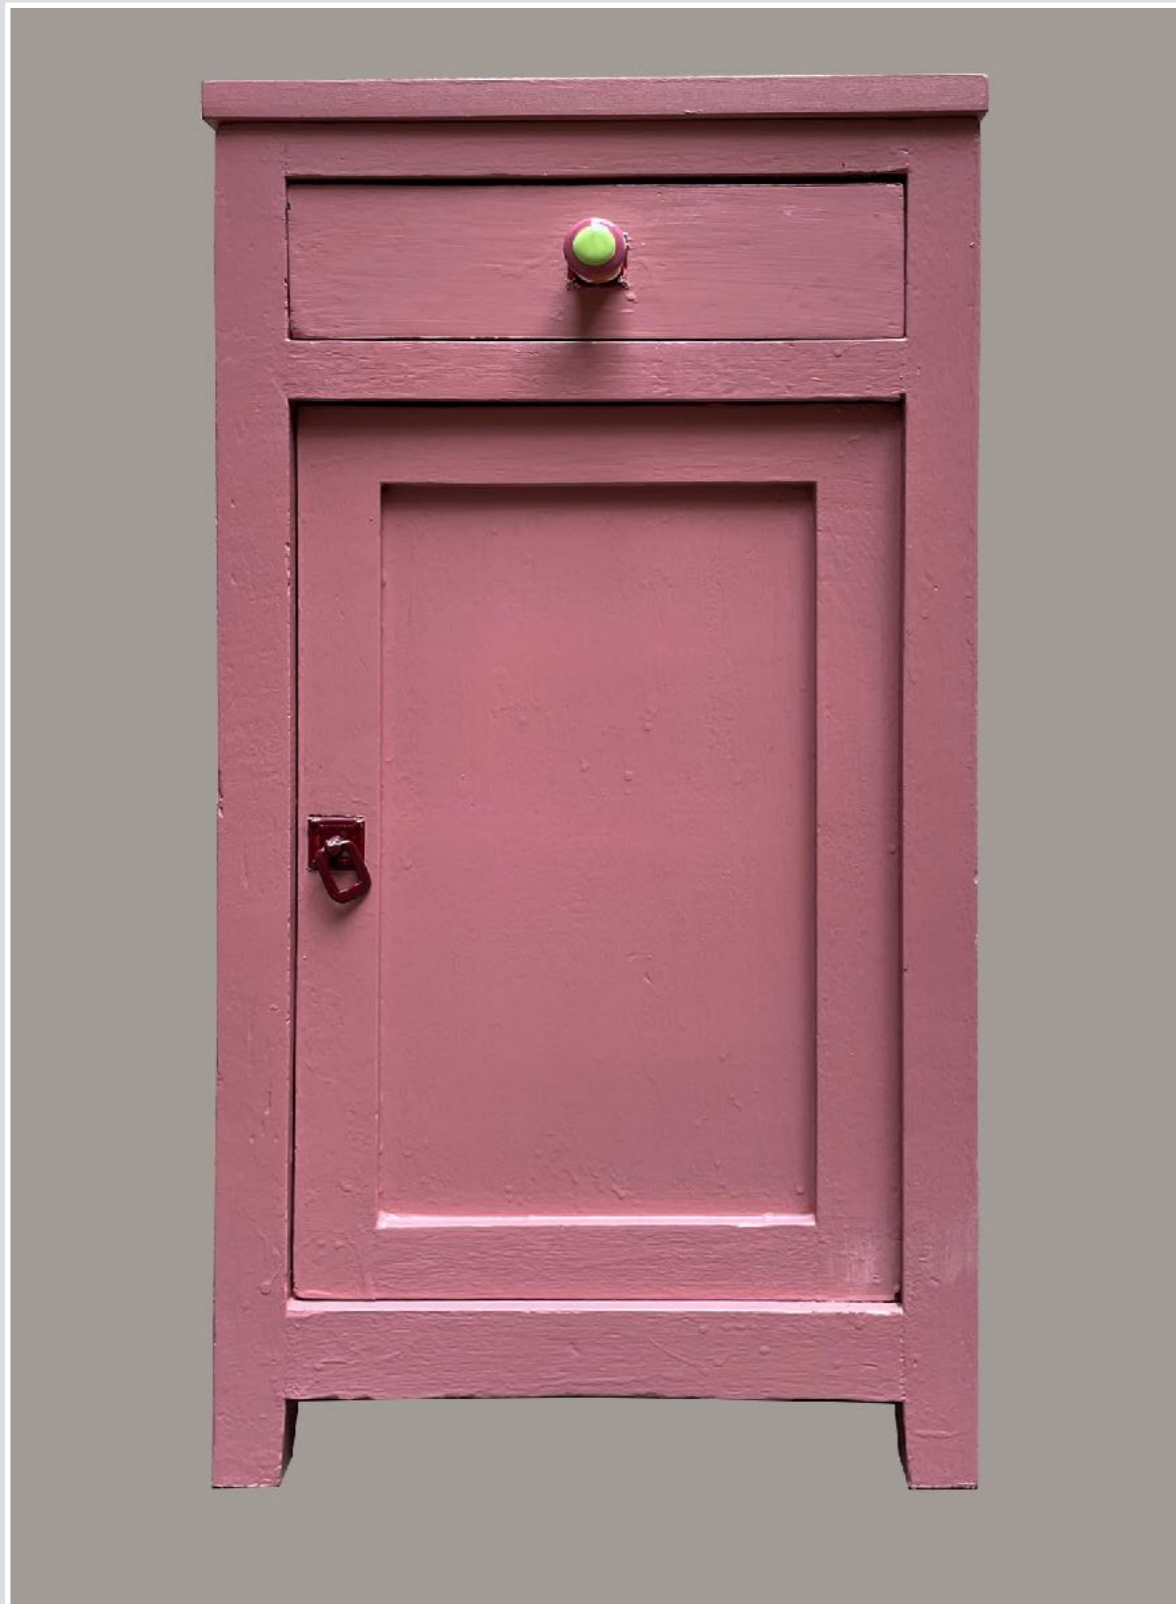

COMODINO CON CASSETTO ROSA ANTICO
37 X 37 X h 71 cm